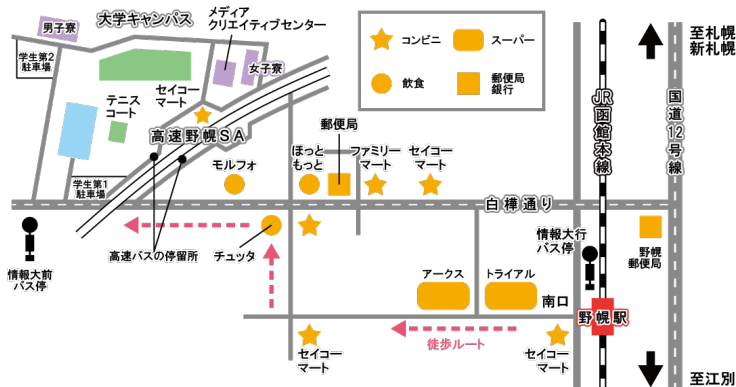

**日時** 2026年7月4日(土) 13:00～16:00

**会場** 北海道情報大学 松尾記念館2階 画像メディア実習室  
eDCタワー6階 図書館Gスタジオ

**講師**

北海道情報大学  
情報メディア学部  
情報メディア学科

講師 近澤 潤

**受講料** 無料

**対象・定員** 10名 中高生限定

(定員になり次第締め切ります)

**持ち物**

受講票(受講決定後発行)、筆記用具、えべつ市民カレッジ手帳(お持ちの方)、イラストなどを普段から描いている方で、お持ちの方はタブレット(iPadなど)やノートPCなど  
※安全のため靴下を着用してください(サンダル不可)。

**申込方法**

申込期間内に、Googleフォーム・E-MAIL・FAX・往復はがきのいずれかで、裏面に記載の必要事項をもらなくご記入のうえ、北海道情報大学 総務課(公開講座担当)までお申込みください。なお、聞き間違い等防止のため、お電話での受付は行いませんので、ご了承ください。

**申込期間**

6月8日(月)～6月19日(金)

**会場所在地** 江別市西野幌59番2

- JR札幌駅より岩見沢・滝川方面(快速約20分)  
JR野幌駅下車、野幌駅南口よりJRバス情報大行き・野幌運動公園行き(約5分)情報大学前下車
- 中央バス都市間高速バス利用  
(都市間高速バス乗り場北3条広場近くより乗車)  
滝川・砂川・岩見沢行き(約30分)  
高速野幌下車徒歩5分  
※旭川行きは降車できませんのでご注意ください。
- 新札幌バスターミナルより  
JRバス情報大行き・野幌運動公園行き(約30分)  
情報大学前下車

- 札幌方面よりお車でお越しの場合は、  
国道12号線を岩見沢方面へ向かい、野幌郵便局の交差点を右折、道央道のアンダーパスを超えてすぐの信号を右(学生第1駐車場をご利用ください。)