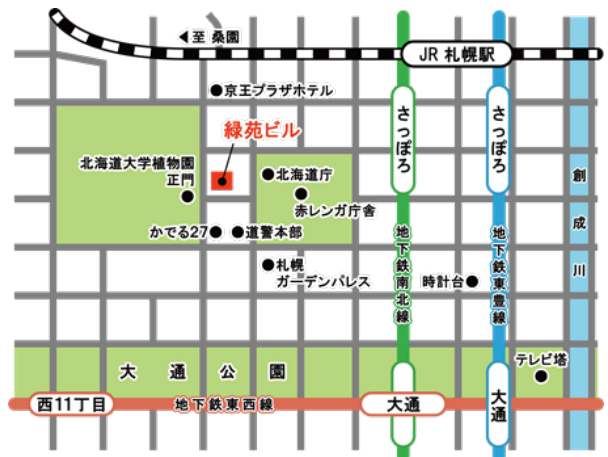

申込期間

6 月 1 日(月)～6 月 12 日(金)

会場所在地

札幌市中央区北 3 条西 7 丁目 緑苑ビル 4 階
(株) SCC(エスシーシー)札幌オフィス内

【交通】

JR 札幌駅徒歩約 10 分
地下鉄さっぽろ駅より徒歩約 10 分

地下鉄大通駅より徒歩約 15 分

※駐車場・駐輪場はございません。公共交通機関をご利用下さい。

緑苑ビル入口

※入口は南側にございます。
「旅館中村屋」様の左隣入口からお入りください。