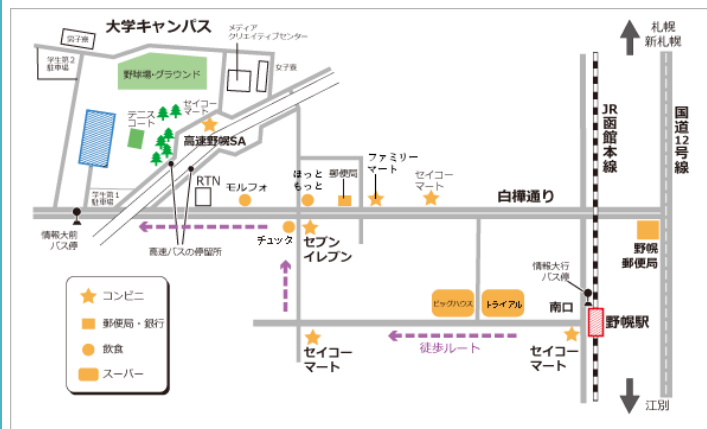

申込期間内に、往復はがき・FAX・E-MAIL・Googleフォームのいずれかで、裏面に記載の必要事項をもちましてご記入のうえ、北海道情報大学 通信教育部事務局（公開講座担当）までお申込みください。なお、聞き間違い等防止のため、お電話での受付は行いませんので、ご了承ください。

申込期間

2024年4月24日（水）～2024年5月10日（金）

会場所在地（江別市西野幌59番2）

- JR札幌駅より岩見沢・滝川方面（快速約16分）
JR野幌駅下車、野幌駅南口よりJRバス情報大行き・野幌運動公園行き（約6分）情報大学前下車
- 中央バス都市間高速バス利用（都市間高速バス乗り場北3条広場近くより乗車）滝川・砂川・岩見沢行き（約25分）高速野幌下車徒歩5分
※旭川行きは降車できません
- 新札幌バスターミナルより
JRバス情報大行き・野幌運動公園行き（約25分）
情報大学前下車

- 札幌方面よりお車で越しの場合は
国道12号線を岩見沢方面へ向かい、野幌郵便局の交差点を右折、道央道のアンダーパスを超えてすぐの信号を右。
（第1学生駐車場をご利用ください。）

公開講座受講申込書 (FAX 専用)

下記の必要事項をご記入のうえ 2024年4月24日(水)～2024年5月10日(金)

の期間に **FAX 番号 011-385-1074** へお送りください。

① 講座名	インターネットの便利な使い方 ～Googleの基本操作から、DeepL、ChatGPTまで～	
② 郵便番号とご住所 受講票をお送りしますので、マンション等にお住まいの方は部屋番号までご記入ください。	〒	
③ お名前	ふりがな	
④ 年齢と性別	歳 <small>※学生の方は学校名と学年もご記入ください。</small>	男性 女性
⑤ 電話番号		
⑥ FAX 番号 FAXでお申込の方は必ずご記入ください。		
⑦ E-MAIL E-MAILでお申込の方は必ずご記入ください。		
⑧ えべつ市民カレッジ学生番号 お持ちでない方は「なし」とご記入ください。		