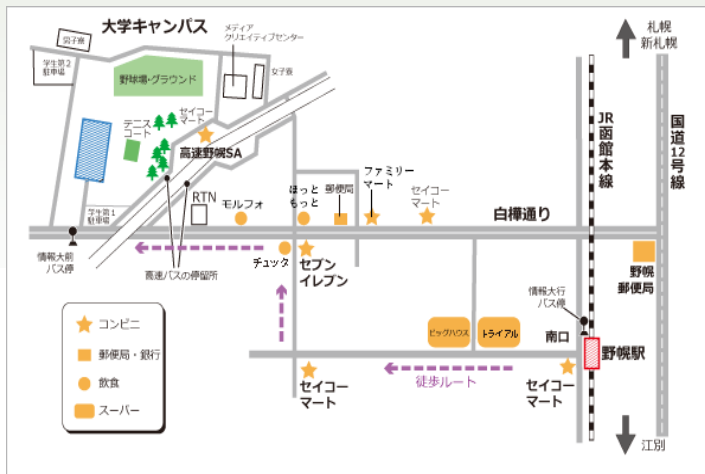

申込期間内に、往復はがき・FAX・E-MAIL・Google フォームのいずれかで、裏面に記載の必要事項をもれなくご記入のうえ、北海道情報大学 通信教育部事務部(公開講座担当)までお申込みください。なお、聞き間違い等防止のため、お電話での受付は行いませんので、ご了承ください。

申込期間

2024年6月10日(月)～2024年6月21日(金)

会場所在地 (江別市西野幌59番2)

- JR札幌駅より岩見沢・滝川方面(快速約16分)
JR野幌駅下車、野幌駅南口よりJRバス情報大行き・野幌運動公園行き(約6分)情報大学前下車
- 中央バス都市間高速バス利用(都市間高速バス乗り場北3条広場近くより乗車)滝川・砂川・岩見沢行き(約25分)高速野幌下車徒歩5分
※旭川行きは降車できません
- 新札幌バスターミナルより
JRバス情報大行き・野幌運動公園行き(約25分)情報大学前下車

- 札幌方面よりお車でお越しの場合は
国道12号線を岩見沢方面へ向かい、野幌郵便局の交差点を右折、道央道のアンダーパスを越えてすぐの信号を右。
(第1学生駐車場をご利用ください。)